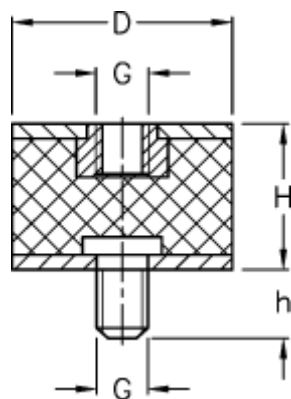

Varenummer: 51201096072310
Beskrivelse: KLEE Vibrationsdæmper type 2
25-30-2, M6/M6x10, NR - 57 shore

Mål

D = 25
G = M6
h = 10
H = 30